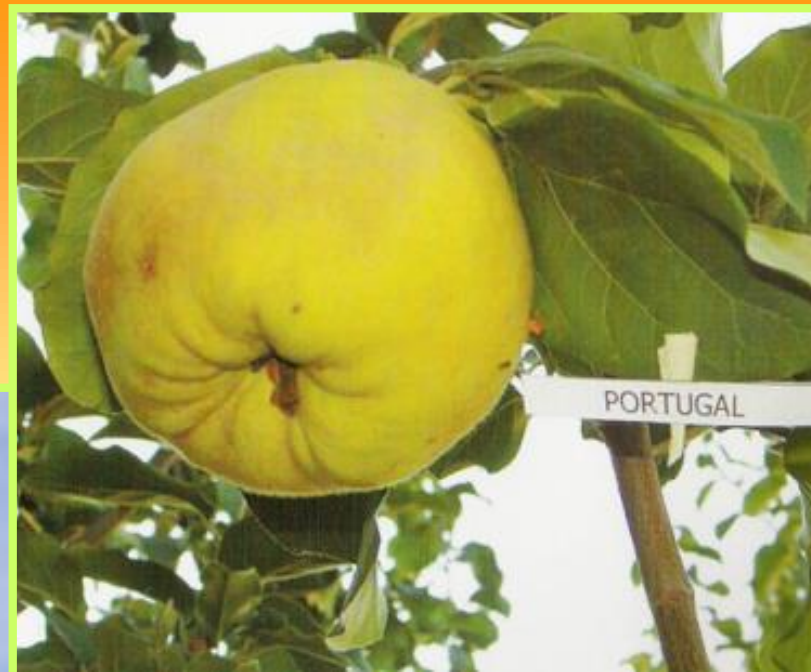

Portugal

10-20 febrero