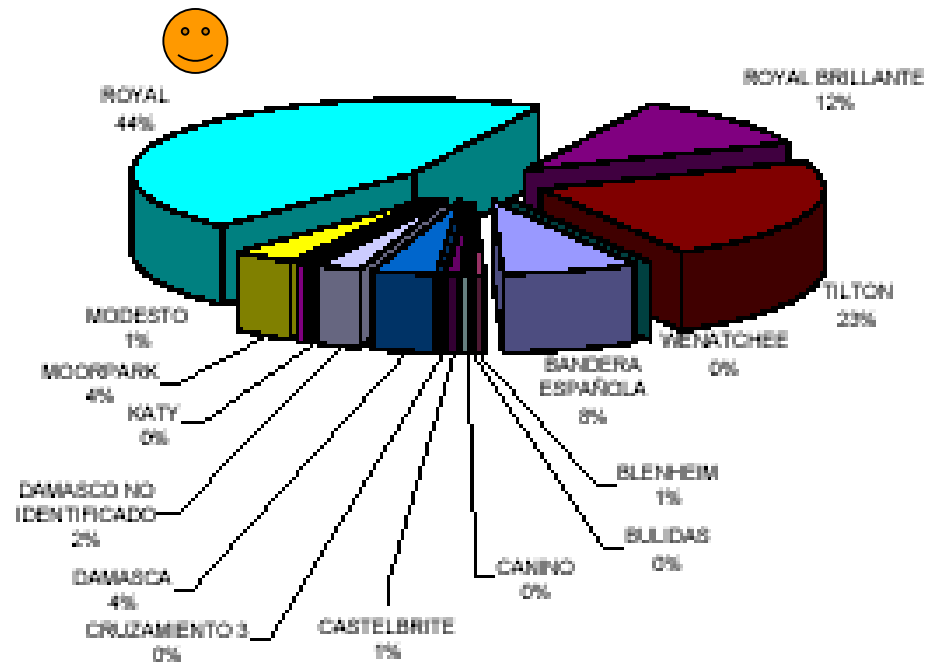

# DAMASCO

# **SUPERFICIE CULTIVADA CON DAMASCO EN EL OASIS SUR**

- SAN RAFAEL: 1.251 Ha
- GENERAL ALVEAR: 551 Ha
- Total sur: 1.802 Ha

Fuente: RUT 2014

## Panorama varietal. Zona Sur

## Panorama varietal. Mendoza