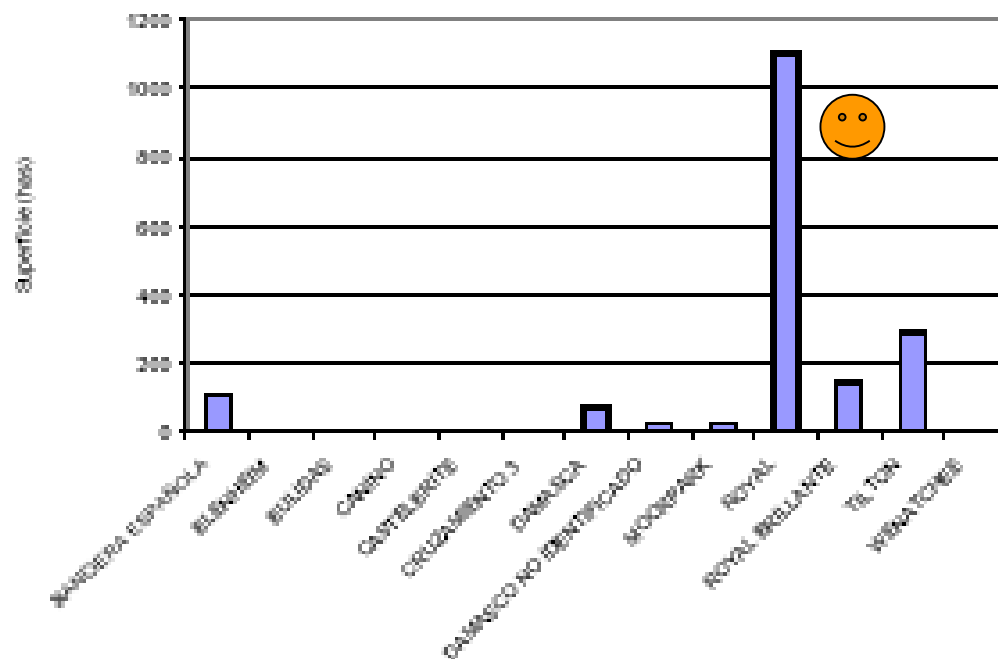

# **SUPERFICIE CULTIVADA CON DAMASCO EN EL OASIS SUR**

- SAN RAFAEL: 1.251 Ha
- GENERAL ALVEAR: 551 Ha
- Total sur: 1.802 Ha

Fuente: RUT 2014

## Panorama varietal. Zona Sur