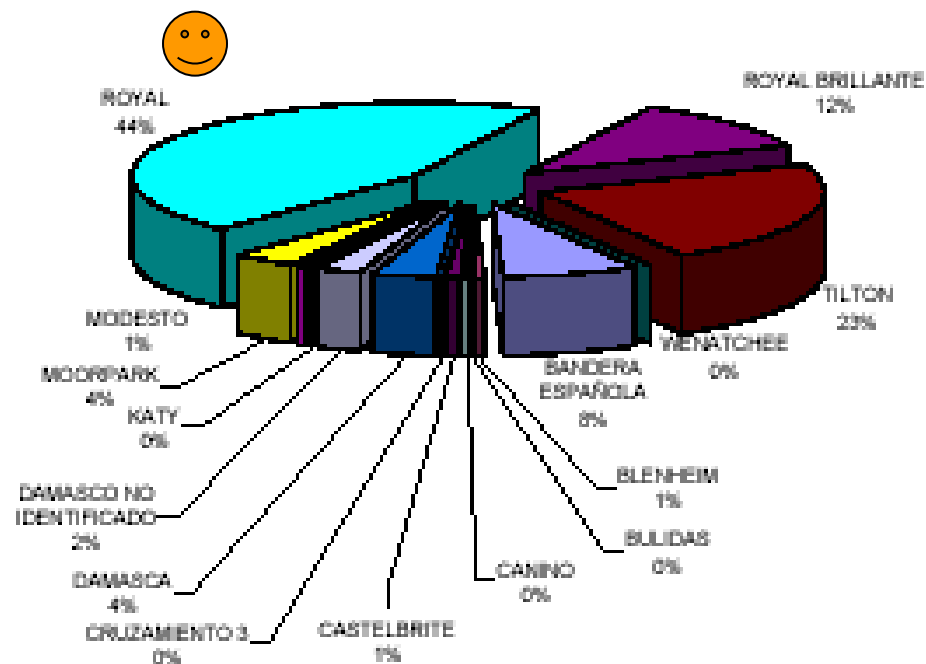

DAMASCO

SUPERFICIE CULTIVADA CON DAMASCO EN EL OASIS SUR

- SAN RAFAEL: 1.251 Ha
- GENERAL ALVEAR: 551 Ha
- Total sur: 1.802 Ha

Fuente: RUT 2014

Censo Provincial de Damascos

Panorama varietal. Zona Sur

Censo Provincial de Damascos

Panorama varietal. Mendoza

Censo Provincial de Damascos

Destinos. Zona Sur

variedades

BULIDAS

20 de noviembre

TILTON

18 de diciembre

ROYAL

18 de diciembre

MOORPARK

18 de diciembre

Royal Blenheim

ROYAL BLENHEIM

18 de diciembre

CANINO

1 de diciembre

CANINO TARDÍO

5 de enero