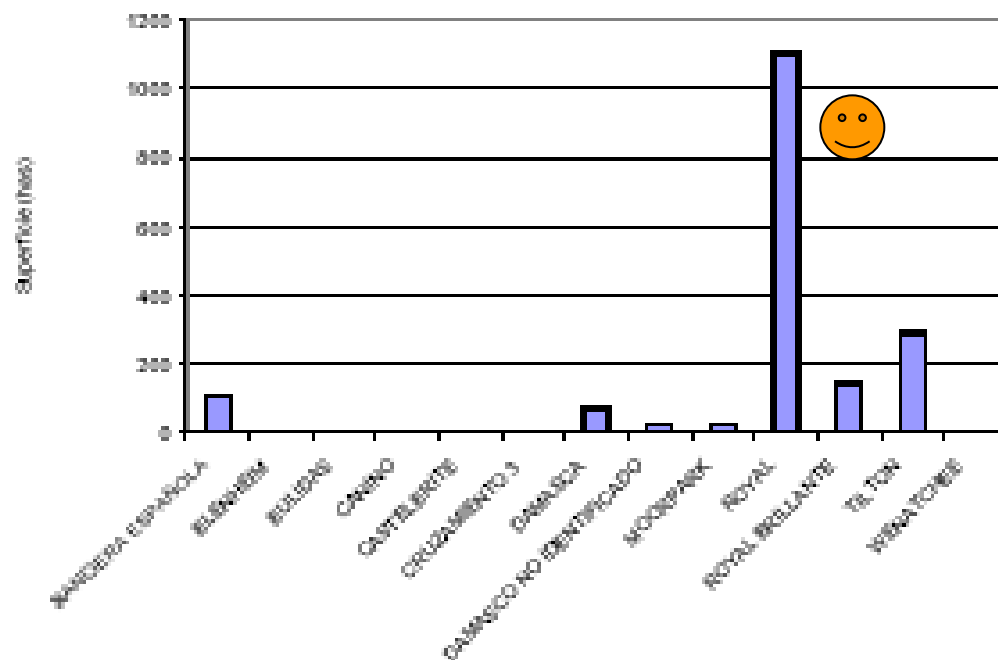

DAMASCO

SUPERFICIE CULTIVADA CON DAMASCO EN EL OASIS SUR

- SAN RAFAEL: 1.251 Ha
- GENERAL ALVEAR: 551 Ha
- Total sur: 1.802 Ha

Fuente: RUT 2014

Censo Provincial de Damascos

Panorama varietal. Zona Sur

Censo Provincial de Damascos

Panorama varietal. Mendoza

Censo Provincial de Damascos

Destinos. Zona Sur

variedades

BULIDAS

20 de noviembre

TILTON

18 de diciembre

ROYAL

18 de diciembre

MOORPARK

18 de diciembre

Royal Blenheim

ROYAL BLENHEIM

18 de diciembre

CANINO

1 de diciembre

CANINO TARDÍO

5 de enero