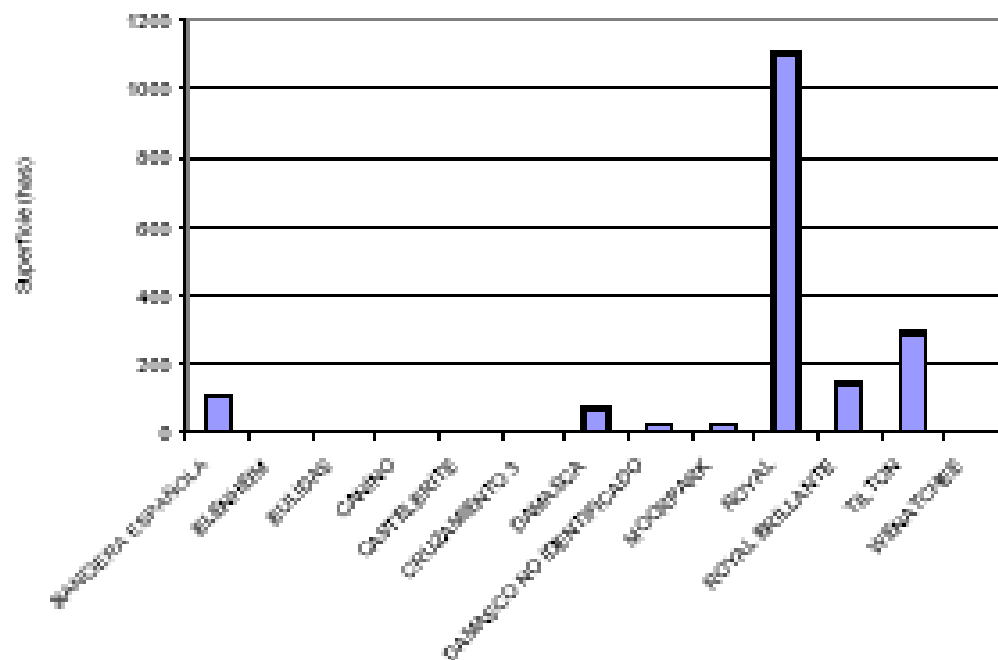

DAMASCO

SUPERFICIE CULTIVADA CON DAMASCO EN EL OASIS SUR

- SAN RAFAEL: 1.345 Ha
- GENERAL ALVEAR: 566 Ha
- Total sur: 1.911 Ha

Fuente: RUT 2010

Censo Provincial de Damascos

Panorama varietal. Zona Sur

Censo Provincial de Damascos

Panorama varietal. Mendoza

Censo Provincial de Damascos

Destinos. Zona Sur

variedades

BULIDAS

20 de noviembre

TILTON

18 de diciembre

ROYAL

18 de diciembre

MOORPARK

18 de diciembre

Royal Blenheim

ROYAL BLENHEIM

18 de diciembre

CANINO

1 de diciembre

CANINO TARDÍO

5 de enero