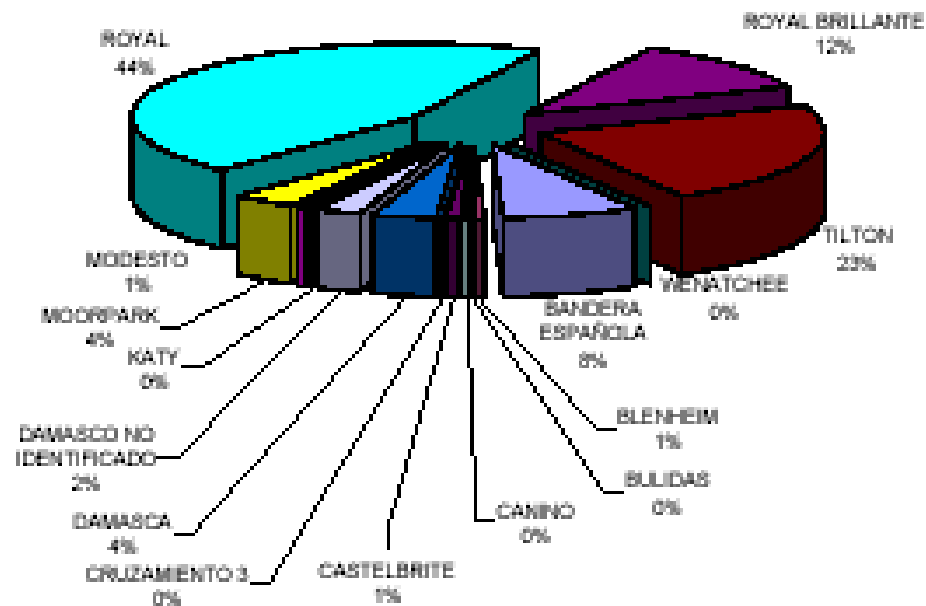

DAMASCO

SUPERFICIE CULTIVADA CON DAMASCO EN EL OASIS SUR

- SAN RAFAEL: 1.345 Ha
- GENERAL ALVEAR: 566 Ha
- Total sur: 1.911 Ha

Fuente: RUT 2010

Censo Provincial de Damascos

Panorama varietal. Zona Sur

Censo Provincial de Damascos

Panorama varietal. Mendoza

Censo Provincial de Damascos

Destinos. Zona Sur

variedades

BULIDAS

20 de noviembre

TILTON

18 de diciembre

ROYAL

18 de diciembre

MOORPARK

18 de diciembre

Royal Blenheim

ROYAL BLENHEIM

18 de diciembre

CANINO

1 de diciembre

CANINO TARDÍO

5 de enero